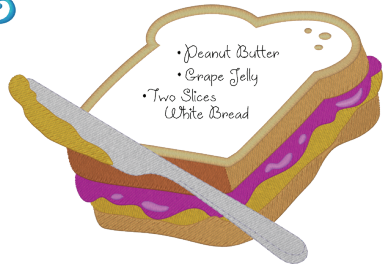

PB&J RECIPE APPLIQUE

File: KC1382 (19)
7.00"W X 4.83"H
ST: 22,962 (15)
Colors: 9
1. Dk. Dk. Gold2
2. Dk. Plum
3. Brown2
4. Dk. Beige
5. Purple
6. Outline
7. Tackdown
8. Lt. Brown
9. Silver
10. Lt. Charcoal
11. Dk. Dk. Gold2
12. Black