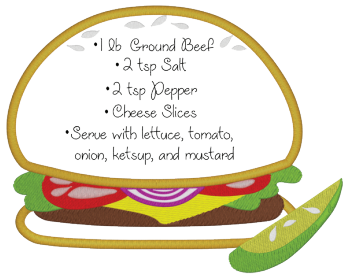

Appliqué Towel Recipes & Borders

16
Designs

Embroidery Club
Feature Collection

F70730

FORMATS: art, dst, exp, hus, jef, ofm, pcs, pes, sew, vip, vp3, xxx

TACO RECIPE APPLIQUE

File: KC1376 (19)
7.00"W X 4.73"H
ST: 24,175 (15)
Colors: 11
1. Outline
2. Tackdown
3. Dk. Dk. Gold2
4. Dk. Dk. Lime
5. Dk. Lime
6. Red
7. Lt. Tangerine
8. Lt. Gold
9. Outline
10. Tackdown
11. Blue6
12. Lt. Red3
13. Red
14. White
15. Dk. Dk. Lime
16. Blue5
17. Black

TACO ACCENT BORDER

File: KC1377 (19)
6.85"W X 1.62"H
ST: 10,009 (15)
Colors: 8
1. Turquoise
2. Red Orange
3. Lt. Gold2
4. Green
5. Dk. Lime
6. Med. Brown
7. Red
8. Green
9. White

BURGER RECIPE APPLIQUE

File: KC1378 (19)
6.28"W X 5.00"H
ST: 21,490 (15)
Colors: 11
1. Outline
2. Tackdown
3. Dk. Dk. Gold2
4. Dk. Dk. Taupe
5. Avocado5
6. Dk. Avocado2
7. Lt. Tangerine2
8. Red
9. Dk. Plum
10. Lt. Lt. Lavender
11. Lt. Red
12. Outline
13. Tackdown
14. Dk. Dk. Gold2
15. Pearl
16. Black

BURGER ACCENT BORDER

File: KC1379 (19)
6.93"W X 1.84"H
ST: 13,466 (15)
Colors: 12
1. Lt. Lt. Blue Gray2
2. Red
3. Dk. Orange
4. Red
5. Black
6. Dk. Dk. Taupe
7. Lt. Tangerine2
8. Dk. Dk. Gold2
9. Yellow
10. Dk. Yellow
11. White
12. Avocado5
13. Dk. Avocado2

LATTE ACCENT BORDER

File: KC1381 (19)
7.00"W X 1.71"H
ST: 7,876 (15)
Colors: 4
1. Blue3
2. Dk. Dk. Tan
3. Dk. Dk. Umber
4. Med. Beige

PB&J RECIPE APPLIQUE

File: KC1382 (19)
7.00"W X 4.83"H
ST: 22,962 (15)
Colors: 9
1. Dk. Dk. Gold2
2. Dk. Plum
3. Brown2
4. Dk. Beige
5. Purple
6. Outline
7. Tackdown
8. Lt. Brown
9. Silver
10. Lt. Charcoal
11. Dk. Dk. Gold2
12. Black